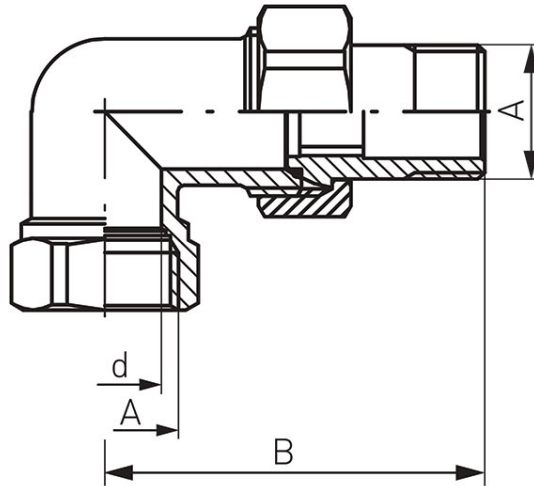

Cod: SGU

Cot hollender îmbinare țevi alamă cu O-ring

<https://www.ferro.ro/produs-2226-SGU.html>Ambalare cutie: **1, produs cu cod de bare**

Cod	Cot olandez alamă cu O-ring	DN	A	B [mm]	Ambalare pungă	Ambalare bax	Pret recomandat cu TVA [lei]*
SGU4	3/8"	14,8	G3/8	47	1	200	14,79
SGU5	1/2"	15,2	G1/2	52,2	1	140	19,99
SGU6	3/4"	21,2	G3/4	59	1	80	29,99
SGU8	1"	28,1	G1	72	1	45	53,99
SGU10	1 1/4"	35	G1 1/4	81,2	1	25	76,99