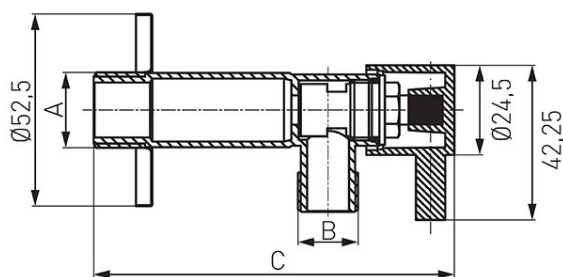

**Cod: Z12\*C**

Robinet colțar cu cartuș ceramic și manetă metalică

<https://www.ferro.ro/produs-2220-Z12C.html>Ambalare cutie: **1, produs cu cod de bare****Ambalare bax: 100**

- agent pentru robineti: apă,
- cromat
- presiune nominală: 1,0 MPa (10 bar)
- temperatură maximă de lucru: 100°C

Cod	Dimensiunile conexiunii	A	B	C [mm]	Ambalare cutie	Ambalare bax	Pret recomandat cu TVA [lei]*
Z1238C	1/2"x3/8"	G1/2	G3/8	98	1	100	28,99
Z1212C	1/2"x1/2"	G1/2	G1/2	98	1	100	27,99
Z1234C	1/2"x3/4"	G1/2	G3/4	98	1	100	28,99