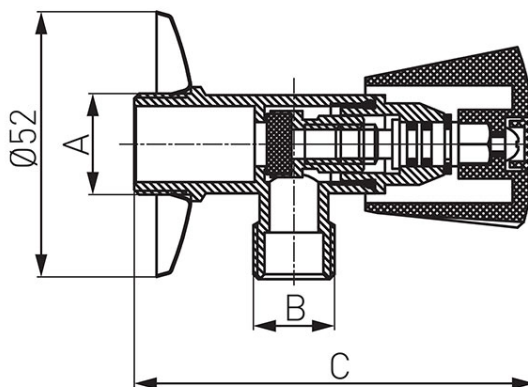

Cod: **Z2xx**

Robinet colțar tip ciupercă

<https://www.ferro.ro/produs-2198-Z2xx.html>Ambalare cutie: **1, produs cu cod de bare****Ambalare bax: 100**

- agent pentru robineti: apă,
- cromat
- presiune nominală: 1,0 MPa (10 bar)
- temperatură maximă de lucru: 100°C

Cod	Dimensiunile conexiunii	A	B	C [mm]	Ambalare cutie	Ambalare bax	Pret recomandat cu TVA [lei]*
Z240	1/2"x3/8" cu racord pentru țevă de cupru Ø10 mm	G1/2	G3/8	81,5	1	100	22,99
Z220	1/2" x 1/2"	G1/2	G1/2	81,5	1	100	20,99
Z230	1/2" x 3/4"	G1/2	G3/4	81,5	1	100	21,99