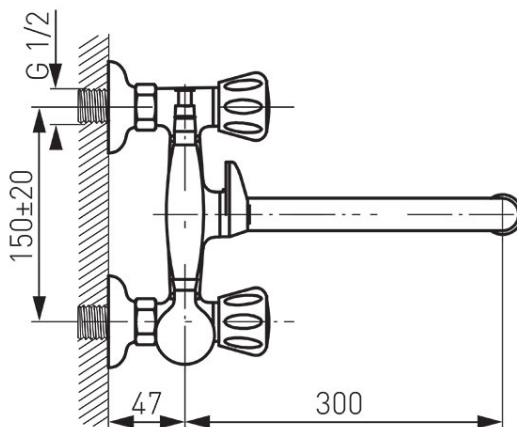

Cod: BST11A

Standard - baterie perete cadă-duș cu set de duș inclus

<https://www.ferro.ro/produs-115-BST11A.html>

Pret recomandat cu TVA: **304,99 lei***

Ambalare cutie: **1, produs cu cod de bare**

- rozete - dublă comandă
- montare pe perete
- aerator M22X1
- comutator cadă-duș
- pipă mobilă
- racord excentric D1/2"
- distanță 150 ± 20 mm
- set de duș inclus
- pară de duș cu 1 funcție: ploaie
- crom