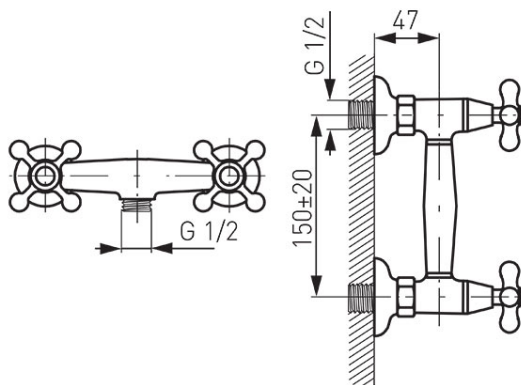

**Cod: XD7**

Retro New - baterie perete duș

<https://www.ferro.ro/produs-108-XD7.html>Pret recomandat cu TVA: **269,99 lei\***Ambalare cutie: **1, produs cu cod de bare**

- cartuș ceramic
- montare pe perete
- racord excentric D1/2"
- distanță 150 ± 20 mm
- racord duș D1/2"
- nu include set de duș
- crom