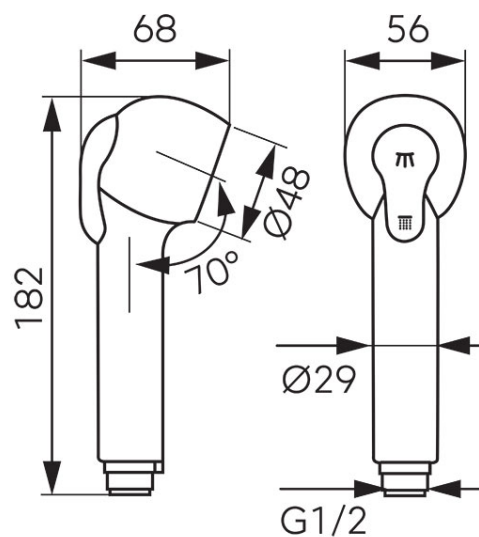

Cod: CF0069

Pară duș pentru baterie extractibilă

<https://www.ferro.ro/produs-1040-CF0069.html>Pret recomandat cu TVA: **51,99 lei***Ambalare cutie: **1, produs cu cod de bare**

- 2 tipuri de jet
- conexiune D1/2"
- crom