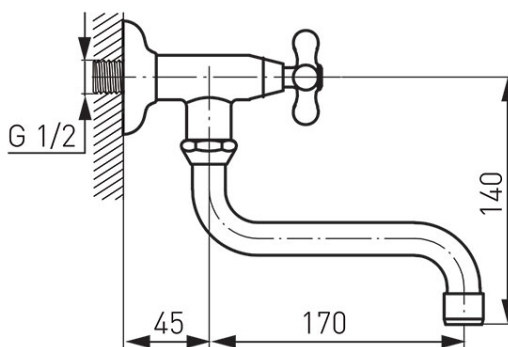

Cod: Z40

Retro - robinet perete lavoar cu pipă mobilă

<https://www.ferro.ro/produs-1012-Z40.html>Pret recomandat cu TVA: **75,99 lei***

- rozetă - Retro
- montare pe perete
- aerator M22x1
- pipă mobilă
- pentru apă rece sau premixată
- crom