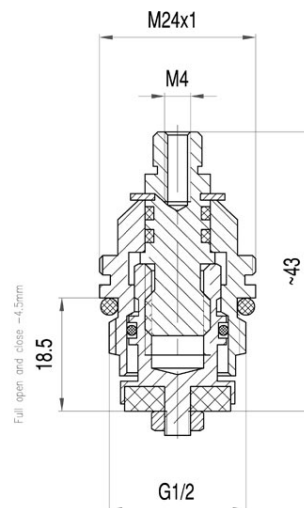

**Cod: G02**

Obertain clasic pentru baterie cu dublă comandă cu filet 15

<https://www.ferro.ro/produs-973-G02.html>Pret recomandat cu TVA: **15,09 lei\***Ambalare cutie: **1, produs cu cod de bare**

\* Preturile de pe site reprezinta valori recomandate de referinta ale produselor. Aceste preturi nu aduc atingere in niciun fel libertatii comerciantilor de a-si stabili propria politica de preturi.