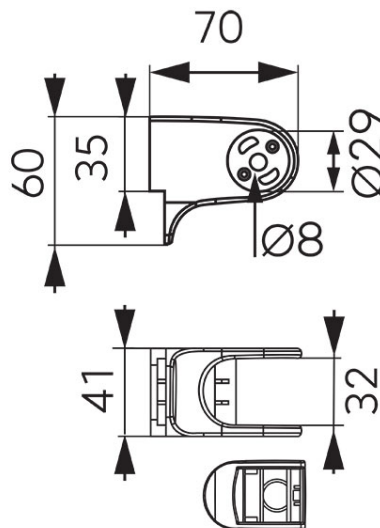

Cod: U2106

Suport duș reglabil

<https://www.ferro.ro/produs-942-U2106.html>Pret recomandat cu TVA: **19,49 lei***

Ambalare cutie: -

- crom

* Preturile de pe site reprezinta valori recomandate de referinta ale produselor. Aceste preturi nu aduc atingere in niciun fel libertatii comerciantilor de a-si stabili propria politica de preturi.