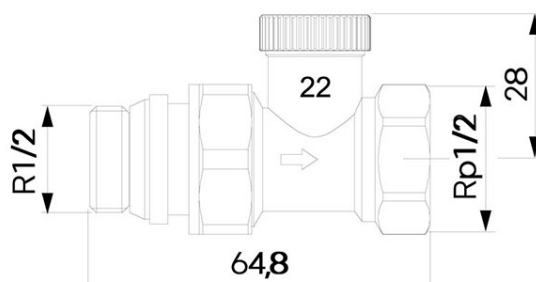

Cod: ZP2YU**Robinet retur drept 1/2" pentru radiator**<https://www.ferro.ro/produs-6529-ZP2YU.html>Pret recomandat cu TVA: **25,99 lei***Ambalare cutie: **1**

- racord cu etanare conica
- garnitura conica din EPDM
- material corp si tija: alama CW617N
- material garnituri o-ring tija: EPDM
- presiune nominala: 1.0 MPa (10 bar)
- temperatura de functionare: maxim 100°C
- debit: 0.305 m³/h
- agent de lucru: apa, amestec apa-glycol (concentratie max. 50%)