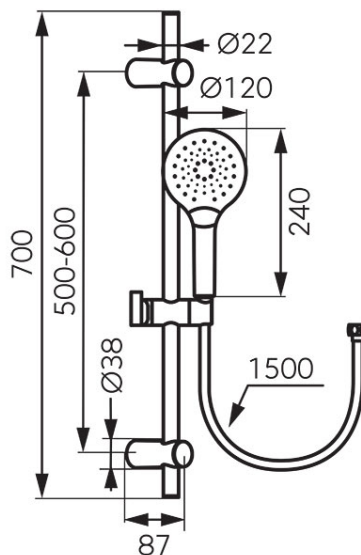

**Cod: N334**

Mulo - set de duș culisant

<https://www.ferro.ro/produs-6434-N334.html>Pret recomandat cu TVA: **179,99 lei\***Ambalare cutie: **1, produs cu cod de bare**

- bară metalică de duș fixă 700 mm cu distanță reglabilă între suporturi - poate fi instalat în găuri deja existente în perete
- pară duș cu 3 funcții: ploaie, masaj, mixt
- comutarea funcțiilor din buton
- suport glisant, cu unghi reglabil pentru para de duș
- FerroEasyClean - sistem de îndepărtare ușoară a depunerilor de calcar
- furtun duș PVC150 cm
- crom