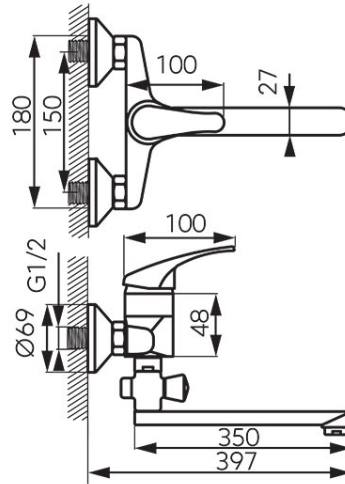

**Cod: BBC5A**

Basic - perete cadă-duș cu pipă mobilă

<https://www.ferro.ro/produs-5854-BBC5A.html>Pret recomandat cu TVA: **244,99 lei\***Ambalare cutie: **1, produs cu cod de bare**

- cartuș ceramic
- comutator automatic cadă-duș
- montare pe perete
- aerator M24x1
- Pipă mobilă 350 mm
- racorduri excentrice D1/2" distanță 150 ± 20 mm
- racord ieșire duș D1/2"
- nu include set de duș
- crom