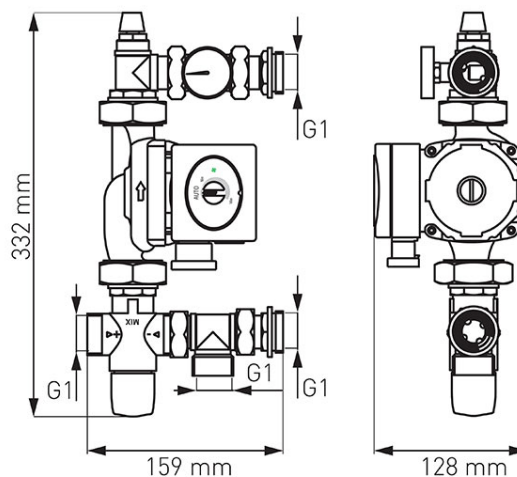

Cod: GM1F-40GPA

Grup de amestec GM1F cu pompă electronică 25-4-130 GPAII

<https://www.ferro.ro/produs-5715-GM1F40GPA.html>Pret recomandat cu TVA: **1 299,99 lei***Ambalare cutie: **1, produs cu cod de bare****Ambalare bax: -**

- cu pompă electronică 25-4-130 GPAII, $Q_{max} = 2,4 \text{ m}^3/\text{h}$
- Grupul de amestec servește la scăderea și menținerea temperaturii dorite a lichidului de încălzire în sistemul de încălzire în pardoseală.
- Parametri:
 - presiune statică (PN): max. 0,4 MPa (4 bar)
 - presiune de lucru dinamică: max. 0,3 MPa (3 bar)
 - Kv: 1,9 m³/h
 - interval de reglare: 20-40° C
 - precizie de reglare: +/- 3° C
- Grupul include:
 - vană de amestec termostatică cu 3 căi
 - aerisitor manual
 - termometru
- set de racorduri
- Avantaje:
 - compatibil cu toate distribuitoarele cu distanța dintre axe de 210 mm
 - precis și ușor de reglat
 - reversibil