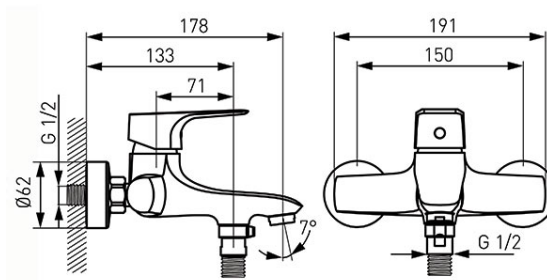

**Cod: BTG1VL**

Tiga VerdeLine - baterie perete cadă-duș

<https://www.ferro.ro/produs-5531-BTG1VL.html>Pret recomandat cu TVA: **429,99 lei\***Ambalare cutie: **1, produs cu cod de bare**

- cartuş ceramic
- montare pe perete
- comutator ceramic cadă-duș
- aerator M24x1
- racord excentric D1/2"
- distanță 150 ± 20 mm
- nu include set de duș
- limitator debit apă la ieșirea pentru duș
- crom