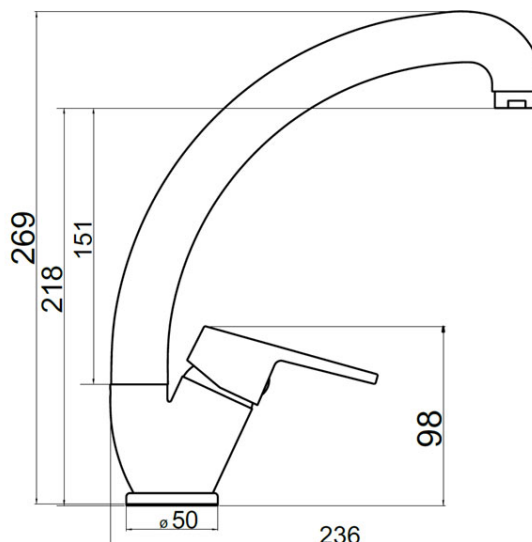

Cod: 94414.0

Iris New - baterie stativă lavoar cu pipă lebădă

<https://www.ferro.ro/produs-5406-944140.html>Pret recomandat cu TVA: **249,99 lei***Ambalare cutie: **1, produs cu cod de bare**

- cartuș ceramic
- montare cu un singur orificiu
- aerator M24x1
- pipă mobilă
- racorduri flexibile de conectare D3/8" - M10x1
- crom