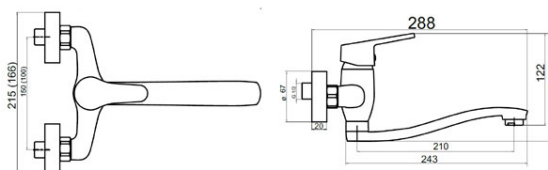

Cod: 94470/T.0

Iris New - baterie perete lavoar

<https://www.ferro.ro/produs-5405-94470T0.html>Pret recomandat cu TVA: **229,99 lei***Ambalare cutie: **1, produs cu cod de bare**

- cartuş ceramic
- montare pe perete
- aerator M24x1
- pipă mobilă L=220 mm
- racord excentric D1/2" distanță 150 ± 20 mm
- crom